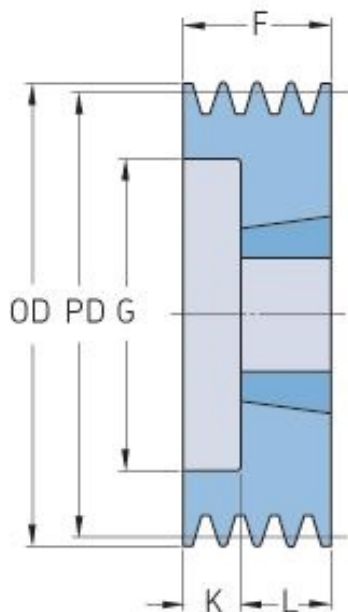

# PHP 3SPA90TB

Roztečný průměr (mm)	90
Vnější průměr (mm)	95.5
Typ řemenice	6
Číslo pouzdra	1610
Min. vnitřní průměr (mm)	14
Max. vnitřní průměr (mm)	42
F (mm)	50
G (mm)	60
K (mm)	25
L (mm)	25
M (mm)	-
H (mm)	-
Hmotnost (kg)	1